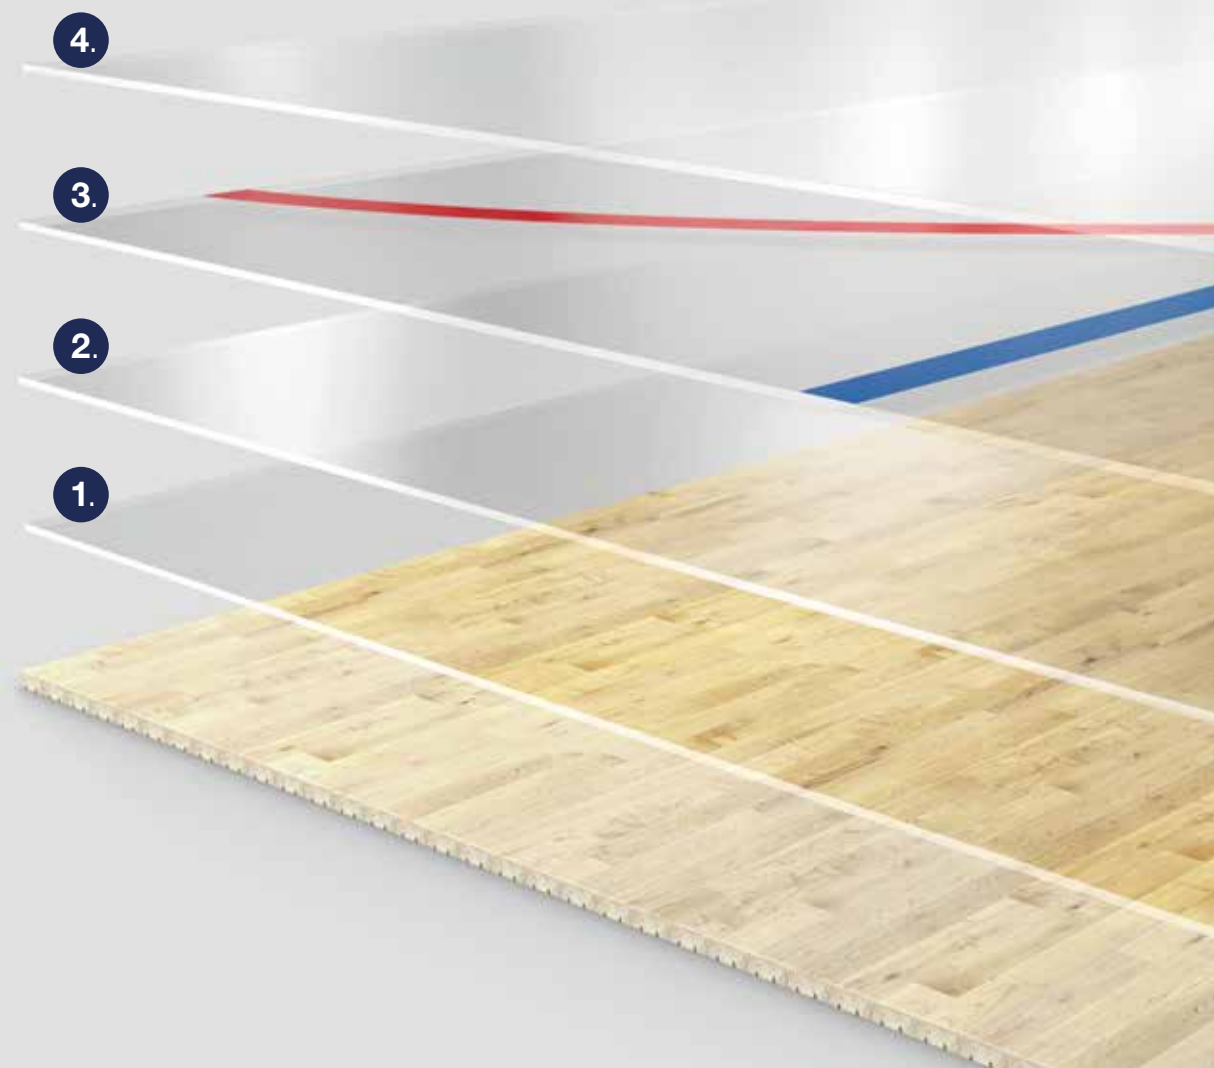

LAGEN VOOR EEN GOEDE BASIS

Elke laag van een sportvloer speelt een cruciale rol - van de verlijming onder de vloer, de markeerverf, de primers, de aflakken en de onderhoudsproducten. Voor een perfect eindresultaat zorgt u voor totale compatibiliteit door te kiezen uit hetzelfde hoogwaardig systeem.

LAAG 4: AFWERKING

De tweede afwerkingslaag biedt extra bescherming tegen zware slijtage en beschermt de laag eronder. Als de vloer bijzonder intens wordt gebruikt, kunnen er meerdere lagen worden aangebracht.

LAAG 3: VERF

Bona biedt een ruim assortiment intense, mengbare kleuren voor lijn- en zonemarkering.

LAAG 2: AFWERKING

De eerste afwerkingslaag beschermt tegen slijtage en schokken, en biedt tevens vocht- en waterbestendigheid.

LAAG 1: PRIMER

De primer vormt een sterke hechting tussen de geschuurde vloer en de eerste afwerkingslaag. De primer biedt ook duurzaamheid en flexibiliteit om de vloer bestand te maken tegen elke beweging.

OPPERVLAK

Sportvloeren moeten volledig egaal en vlak zijn om blessures te voorkomen. Bona schuurmachines en schuurmateriaal zijn ontworpen om het perfecte oppervlak te verkrijgen.

Dit proces is van toepassing op onbehandeld hout. Gedetailleerde instructies vindt u op www.bona.com.