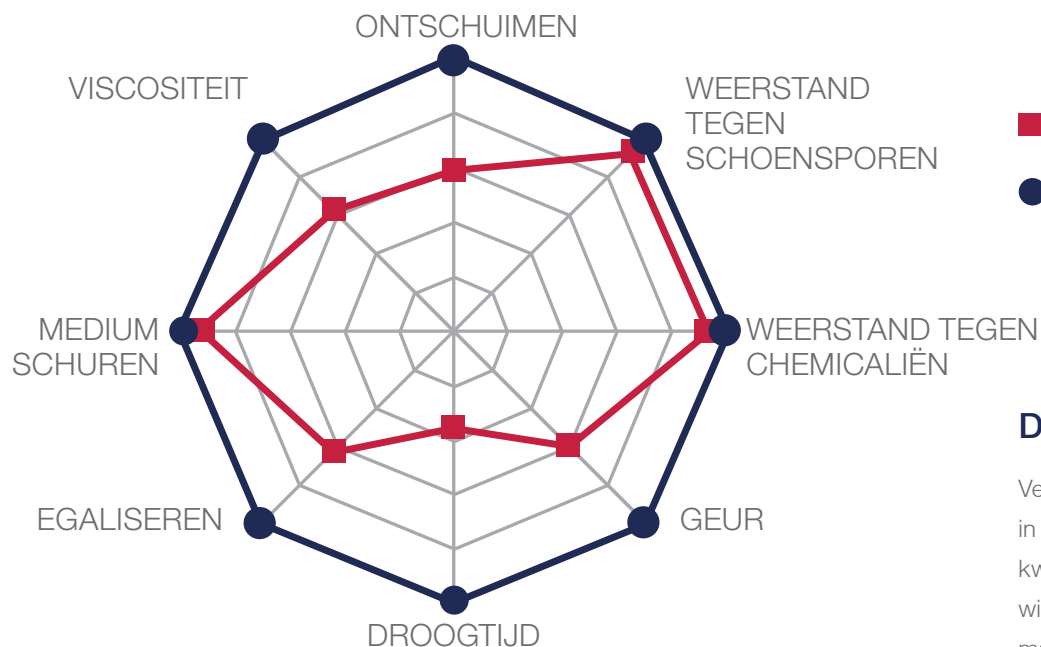

BONA VOOR EEN UITMUNTENDE VLOERBEHANDELING

Het Bona SuperSport gamma evolueert mee met de moderne sporttrends en verwachtingen. Om na te gaan hoe goed Bona presteert, vergelijken we onze oplossingen regelmatig met de vier of vijf beste merken uit de sector en voeren we vaak tests uit. Nu we onlangs Bona SuperSport HD en Bona SuperSport One aan ons assortiment hebben toegevoegd, onderzoekt onze O&O-afdeling hoe de Bona vloerbehandelingen het doen in vergelijking

met de gemiddelde sectorwaarden voor ontschuiming, bestendigheid tegen schoensporen, viscositeit, mid slijtage, egalisering, uithardingstijd, weerstand tegen chemicaliën en geur. Zoals u in dit spinnenwebdiagram ziet, staat het Bona SuperSport assortiment op elk vlak een flinke stap voor.

■ GEMIDDELDE VAN PRESTATIES GROTE MERKEN

● PRESTATIE VAN BONA SUPERSPORT HD

DE KEUZE VAN PROFESSIONALS SINDS 1919

Vertrouw op de steun van een wereldwijd toonaangevende community van professionals in vloerbehandeling. Sinds 1919 levert Bona producten, processen en oplossingen voor kwaliteitsbewuste professionals en vloereigenaren die een mooie, langdurig slijtvaste vloer willen. Ons gamma omvat alles wat u nodig hebt om uw vloer vol vertrouwen te ontwerpen, maken en verzorgen. Met Bona zijn de mogelijkheden eindeloos.